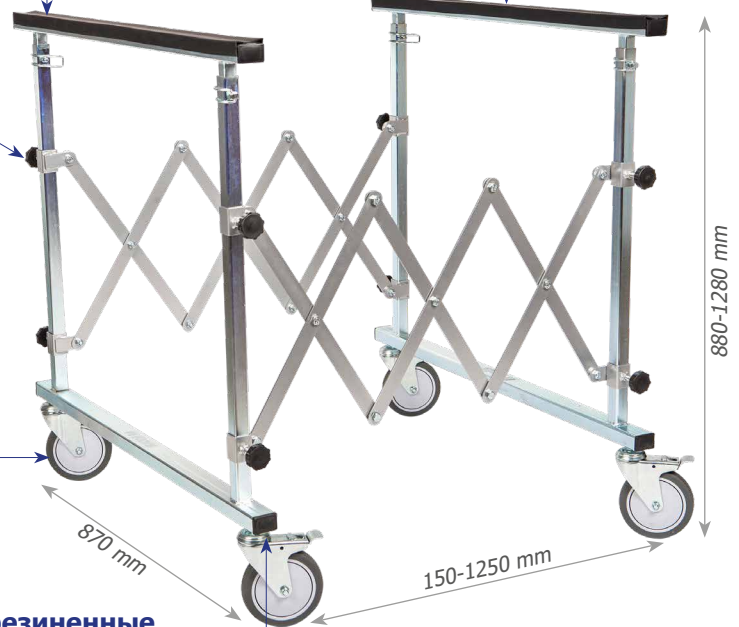

Раздвижной стол на козлах - компактный, прочный и легко убирается. Имеет 2 уровня опоры.

- Допустимая нагрузка 120 кг
- Небольшие габариты (минимальная ширина 15 см)
- Идеален для подготовительных работ: краски, сушки и т.д.
- Высота регулируется от 88 см до 128 см.
- Длина регулируется от 15 см до 125 см.

1

Ручки для блокировки опорные распорки обеспечивают

дополнительную устойчивость, «прочность» каркаса.

Подставка также регулируется по длине, что позволяет добавлять элементы разных размеров.

2

Поперечные

опоры защищены резиновым покрытием для предотвращения повреждений.

3

Большие прорезиненные поворотные колеса с тормозом

с тормозом Ø 125 мм

4

Пластиковые колпачки

для защиты острых краев

По этапная регулировка высоты в диапазоне: 880-1280мм (каждые 100мм)

120 kg

15 x 88 x 87 cm mini
125 x 128 x 87 cm max

16,5 kg