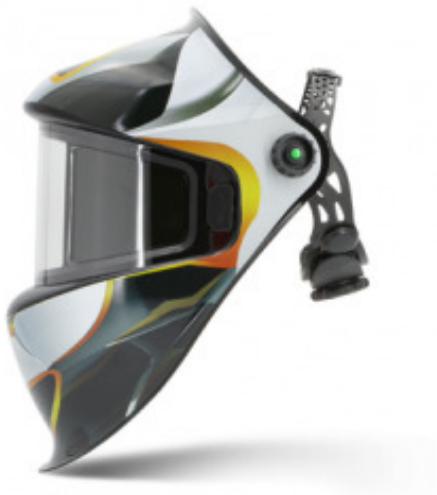

## Шолом зварювальника GYS SPACE 11 TRUE COLOR 062245

Артикул: 062245

Ціна: **3 144 ГРН**

In stock

Посилання: <https://beruf.com.ua/pdf/xkek3>

#### ЗВАРЮВАЛЬНИЙ ШЛЕМ SPACE 11

Необхідна для безпеки зварювальна маска SPACE 11 TRUE COLOR захищає обличчя та очі зварювальника від УФ-випромінювання, інфрачервоного випромінювання та бризок. Повністю автоматична, маска перемикається з прозорою на тоновану за частки секунди, як вона заґрунтована. Поставляється з оголов'ям, звільняє руки зварювальника та забезпечує весь необхідний комфорт для зварювальних робіт.

Маска зі стандартним оголов'ям та лобовим ремінцем для додаткового комфорту

Панорамне поле зору: 1 екран XL + 2 бічні екрани з фіксованим затемненням для огляду 180°

Повністю захищене обличчя та шия

Відмінна класифікація: оптичний клас 1/1/1/1 (EN379) для точності зображення

Яскравий відтінок 3: чудова видимість у яскравому стані для підготовки до зварювання

Швидка швидкість затемнення: 0,5 мс

Додаткове збільшувальне скло

Технологія TRUE COLOR: більш реалістична і детальна перенесення кольорів, ніж у звичайних фільтрів