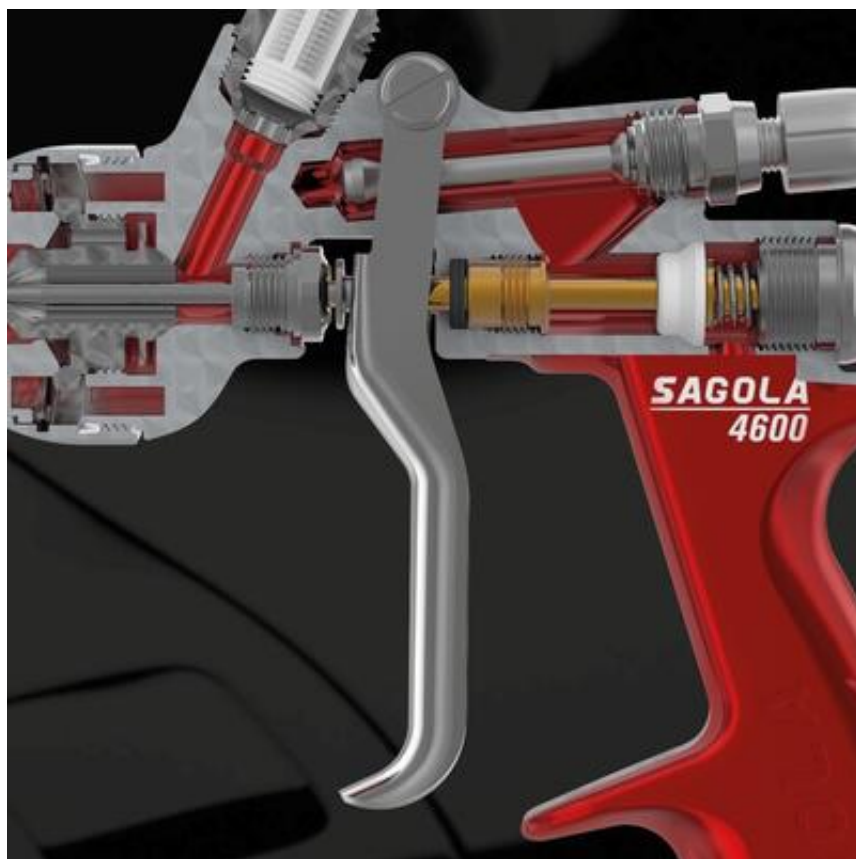

Фарбопульт 4600 1,40 CLEAR PRO 10142410 SAGOLA

Артикул: 10142410

Ціна: **33 901 ГРН**

In stock

Посилання: <https://beruf.com.ua/pdf/vHUgf>

Характеристики

Фарбопульт 4600 1.40 CLEAR PRO

10142410 SAGOLA Испания

Застосування; **прозорі лаки HS і UHS**

Вага з бачком 675 грам

Витрата повітря головки (2 бар на вході) 320 л/хв.

Муфти для впуску повітря 1/4"

Місткість бачка 650 мл.

Максимальна відстань застосування 15 - 20 см

Технологія динамічного потоку™ :

Технологія Dynamic Flow (DFT™) використовує навколишнє повітря навколо повітряної головки, даючи змогу фарбопульту Sagola 4600 забезпечувати бездоганне оздоблення навіть за нижчого робочого тиску.