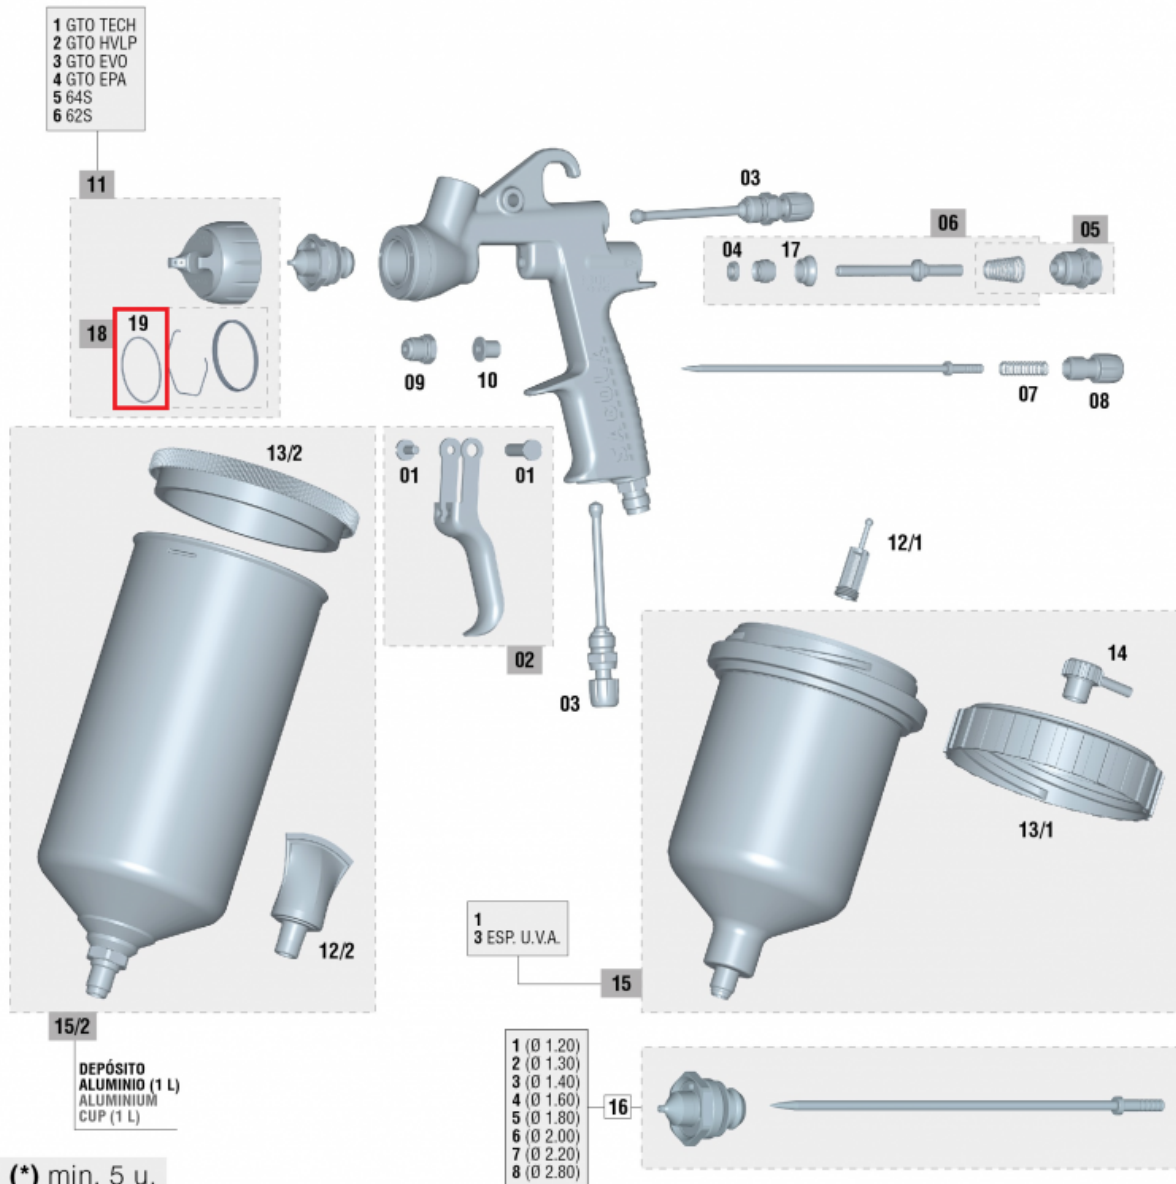

## Комплект прокладок для голови 3300 Sagola 56418682

Артикул: 56418682

Ціна: **629 ГРН**

In stock

Посилання: <https://beruf.com.ua/pdf/u0Y3G>

### Характеристики

Комплект прокладок для голови 3300 Sagola - 56418682

(\*) min. 5 u.

| Nº | Código   | Ud. | Nº   | Código   | Ud. | Nº   | Código   | Ud. | Nº   | Código   | Ud. | Nº | Código   | Ud. |
|----|----------|-----|------|----------|-----|------|----------|-----|------|----------|-----|----|----------|-----|
| 01 | 56418429 | 1   | 09   | 57212211 | 1   | 12/1 | 56418438 | 1   | 16/1 | 10011180 | 1   | 17 | 54110012 | 1   |
| 02 | 56418637 | 1   | 10   | 51910608 | 1   | 12/2 | 56418003 | 1   | 16/2 | 10011191 | 1   | 18 | 56418679 | 1   |
| 03 | 56415254 | 2   | 11/1 | 56418551 | 1   | 13/1 | 57111508 | 1   | 16/3 | 10011181 | 1   | 19 | 56418682 | 1   |
| 04 | 56418494 | 1   | 11/2 | 56418552 | 1   | 13/2 | 57111513 | 1   | 16/4 | 10011182 | 1   |    |          |     |
| 05 | 56418701 | 1   | 11/3 | 56418558 | 1   | 14   | 55712157 | 1   | 16/5 | 10011183 | 1   |    |          |     |
| 06 | 56418669 | 1   | 11/4 | 56418645 | 1   | 15/1 | 56418085 | 1   | 16/6 | 10011188 | 1   |    |          |     |
| 07 | 56410072 | 1   | 11/5 | 56418646 | 1   | 15/2 | 56418082 | 1   | 16/7 | 10011192 | 5   |    |          |     |
| 08 | 57810342 | 1   | 11/6 | 56418647 | 1   | 15/3 | 56418433 | 1   | 16/8 | 10011190 | 1   |    |          |     |