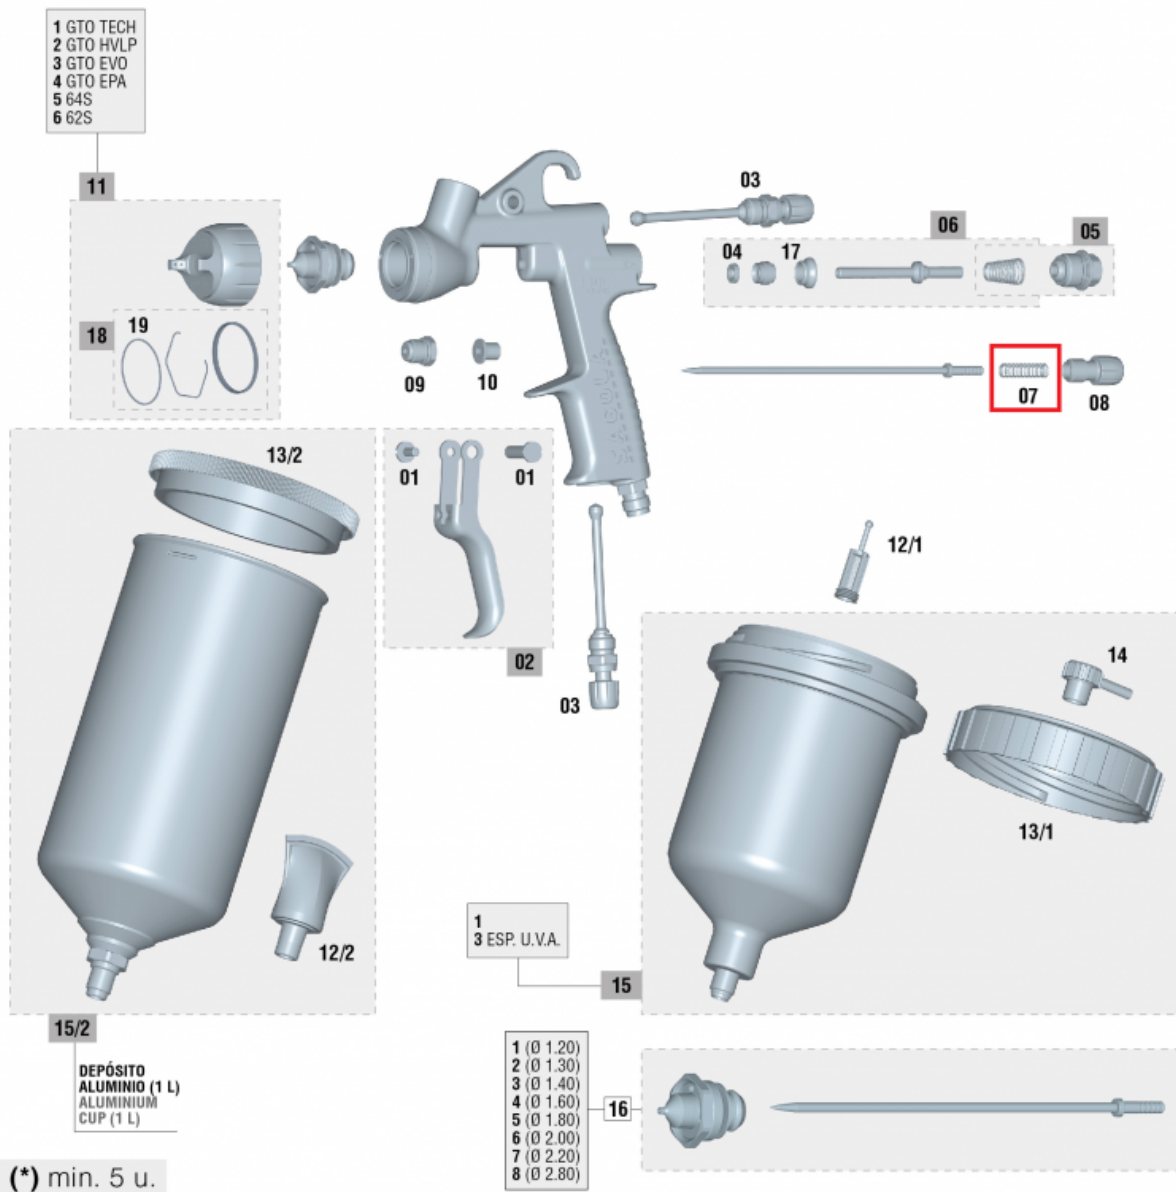

Пружина голки SAGOLA GTO 3300 - 56410072

Артикул: 56410072

Ціна: **734 ГРН**

In stock

Посилання: <https://beruf.com.ua/pdf/tgNCy>

Характеристики

Пружина голки SAGOLA GTO 3300 - 56410072

Nº	Código	Ud.	Nº	Código	Ud.	Nº	Código	Ud.	Nº	Código	Ud.	Nº	Código	Ud.
01	56418429	1	09	57212211	1	12/1	56418438	1	16/1	10011180	1	17	54110012	1
02	56418637	1	10	51910608	1	12/2	56418003	1	16/2	10011191	1	18	56418679	1
03	56415254	2	11/1	56418551	1	13/1	57111508	1	16/3	10011181	1	19	56418682	1
04	56418494	1	11/2	56418552	1	13/2	57111513	1	16/4	10011182	1			
05	56418701	1	11/3	56418558	1	14	55712157	1	16/5	10011183	1			
06	56418669	1	11/4	56418645	1	15/1	56418085	1	16/6	10011188	1			
07	56410072	1	11/5	56418646	1	15/2	56418082	1	16/7	10011192	5			
08	57810342	1	11/6	56418647	1	15/3	56418433	1	16/8	10011190	1			