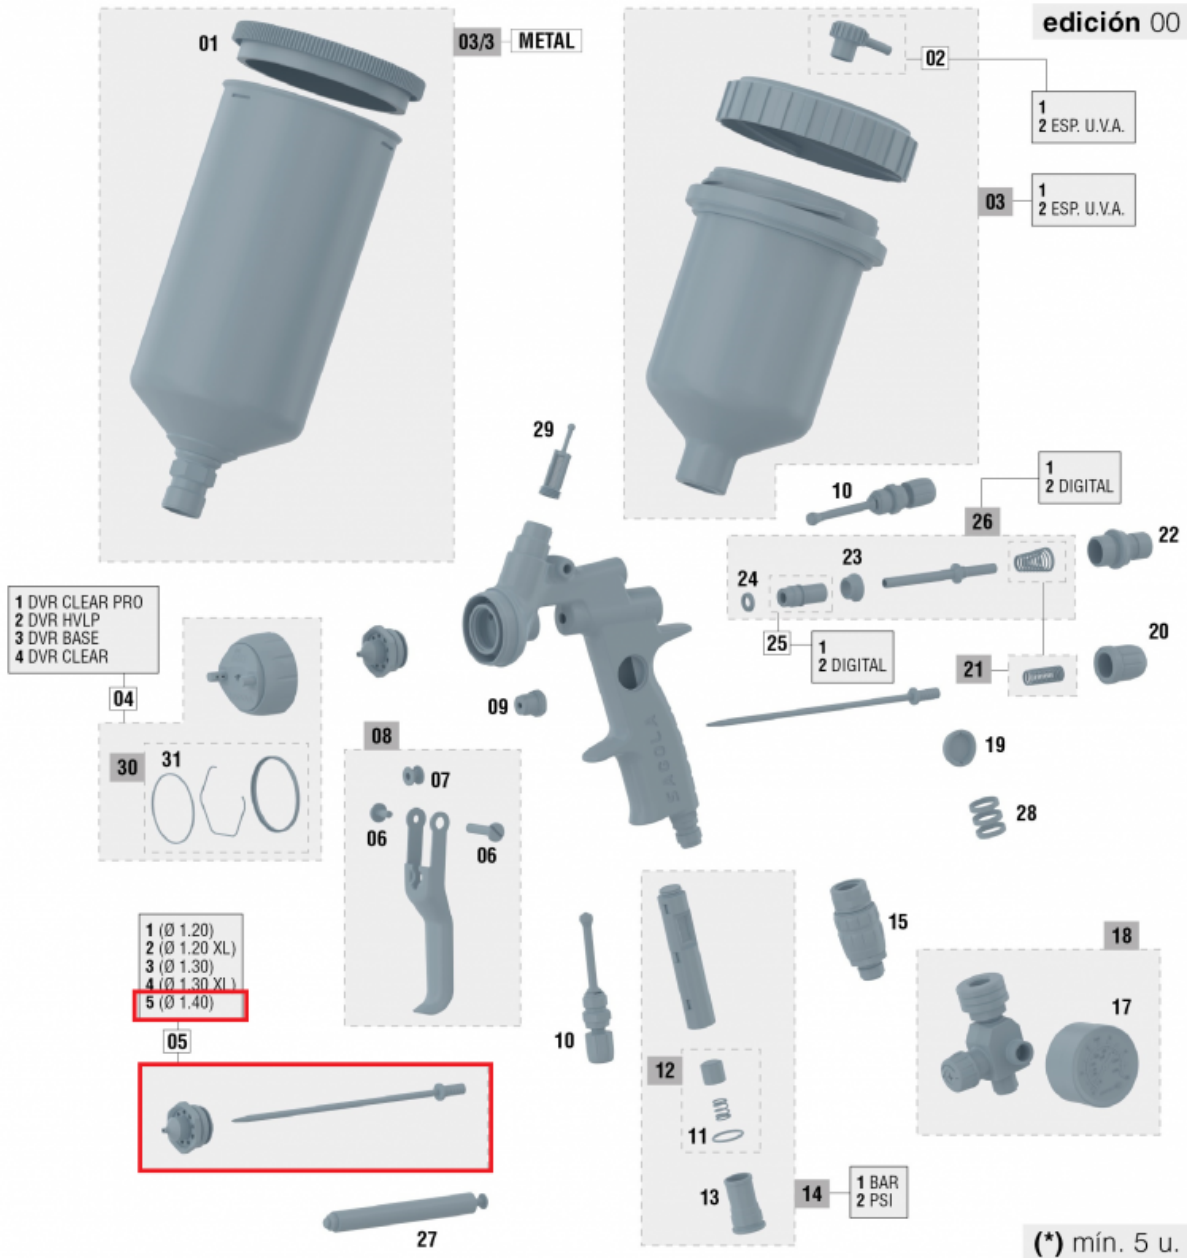

Ремкомплект 1,4 для фарбопультів Sagola 4600 Xtreme 10011140

Артикул: 10011140

Ціна: **6 183 ГРН**

In stock

Посилання: <https://beruf.com.ua/pdf/r7G8P>

Характеристики

Ремкомплект 1,4 для фарбопультів Sagola 4600 Xtreme 10011140

Набір змінних сопла та голки діаметром 1,4 мм для фарбопультів Sagola 4600 Xtreme.

Голка і сопло виконані з нержавіючої сталі.

Виробництво: Сагола (Sagola), Іспанія

N°	Código	Ud	N°	Código	Ud	N°	Código	Ud	N°	Código	Ud	N°	Código	Ud
01	57111513	1	04/4	56418762	1	09	56411616	1	18	56418020	1	26/1	56418634	1
02/1	55712157	1	05/1	10011137	1	10	56415258	2	19	56410065	1	26/2	56418636	1
02/2	55712170	1	05/2	10011145	1	11	54250985	1	20	56415121	1	27	50210214	1
03/1	56418432	1	05/3	10011138	1	12	56418440	1	21	56418633	1	28	56418635	1
03/2	56418433	1	05/4	10011139	1	13	55710004	1	22	56411624	1	29	56418438	1
03/3	56418505	1	05/5	10011140	1	14/1	56418442	1	23	54110012	1	30	56418677	1
04/1	56418760	1	06	56418631	1	14/2	56418559	1	24	56418441	1	31	56418681	1
04/2	56418761	1	07	51910607	1	15	56418519	1	25/1	57212205	1			
04/3	56418759	1	08	56418632	1	17	54550009	1	25/2	57212223	1			