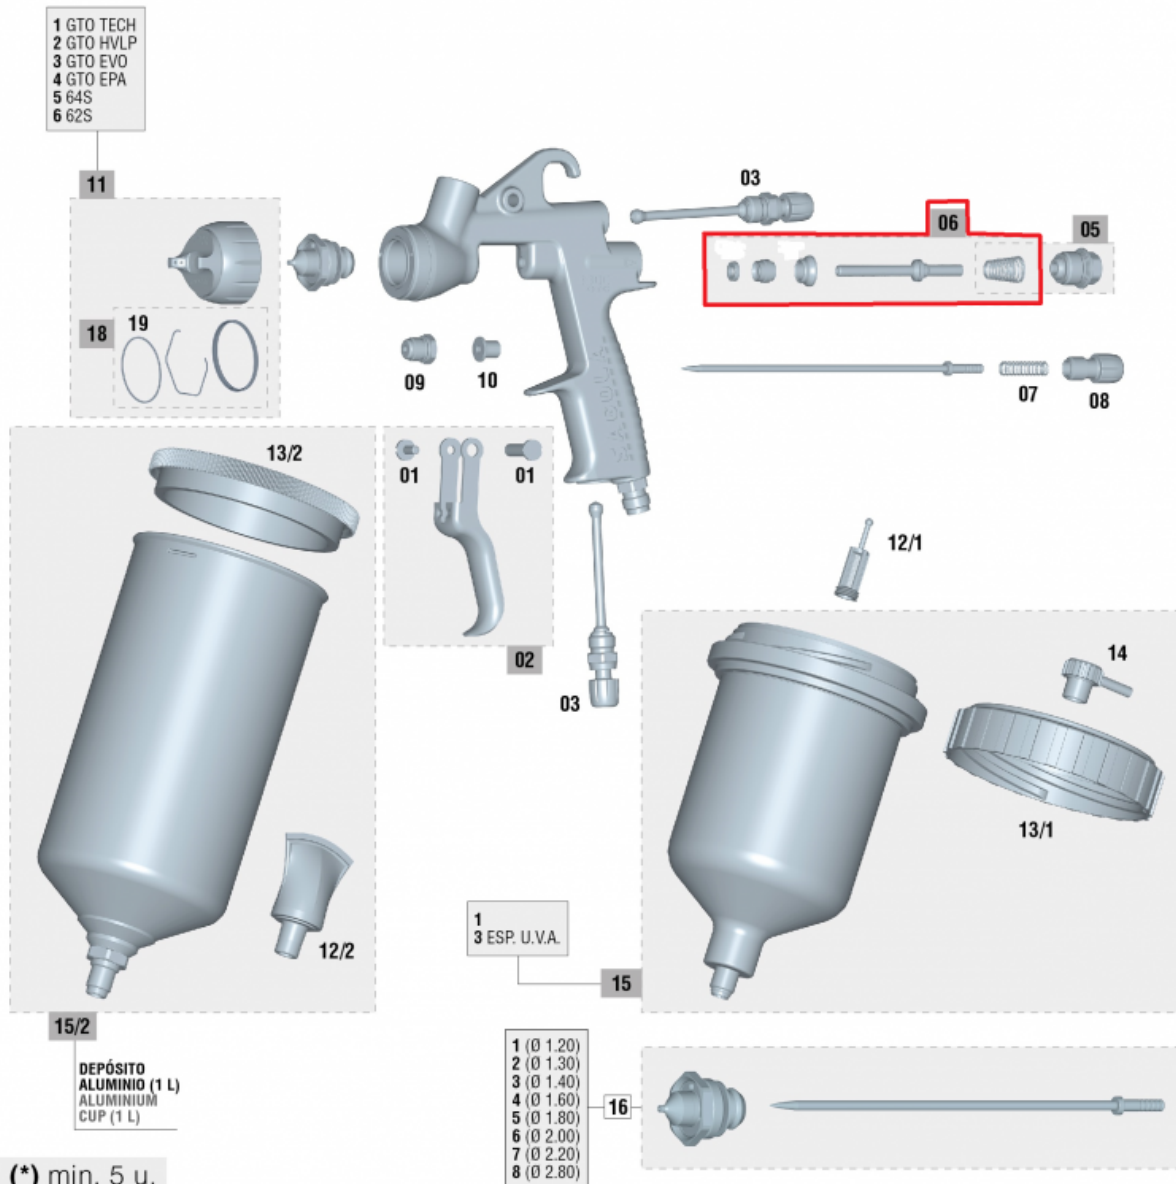

Комплект клапанов сери X4100/3300 GTO/518 PRO Sagola 56418669

Артикул: 56418669

Ціна: **2 306 ГРН**

In stock

Посилання: <https://beruf.com.ua/pdf/jm1jH>

Характеристики

Комплект клапанов сери X4100/3300 GTO/518 PRO Sagola - 56418669

(*) min. 5 u.

Nº	Código	Ud.	Nº	Código	Ud.	Nº	Código	Ud.	Nº	Código	Ud.	Nº	Código	Ud.
01	56418429	1	09	57212211	1	12/1	56418438	1	16/1	10011180	1	17	54110012	1
02	56418637	1	10	51910608	1	12/2	56418003	1	16/2	10011191	1	18	56418679	1
03	56415254	2	11/1	56418551	1	13/1	57111508	1	16/3	10011181	1	19	56418682	1
04	56418494	1	11/2	56418552	1	13/2	57111513	1	16/4	10011182	1			
05	56418701	1	11/3	56418558	1	14	55712157	1	16/5	10011183	1			
06	56418669	1	11/4	56418645	1	15/1	56418085	1	16/6	10011188	1			
07	56410072	1	11/5	56418646	1	15/2	56418082	1	16/7	10011192	5			
08	57810342	1	11/6	56418647	1	15/3	56418433	1	16/8	10011190	1			