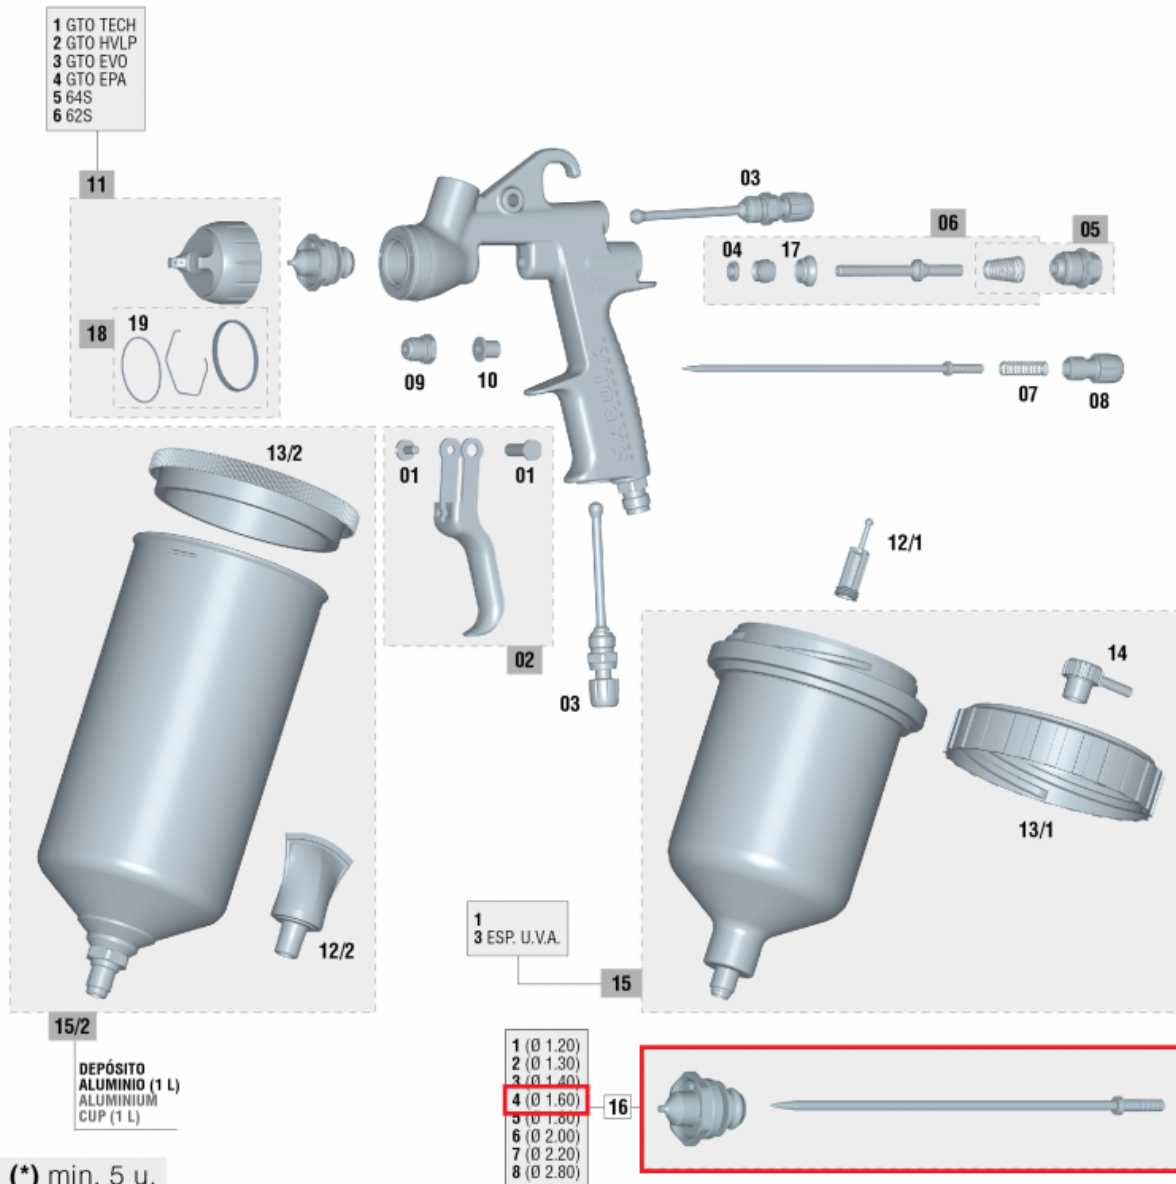

Ремкомплект 1,6 для фарбопультів Sagola 3300 PRO 10011182

Артикул: 10011182

Ціна: **5 345 ГРН**

In stock

Посилання: <https://beruf.com.ua/pdf/hUAzF>

Характеристики

Ремкомплект 1,6 для фарбопультів Sagola 3300 PRO 10011182

Набір змінних сопла та голки діаметром 1,6 мм для фарбопультів Sagola 3300 PRO.

Голка і сопло виконані з нержавіючої сталі.

Виробництво: Сагола (Sagola), Іспанія

(*) min. 5 u.

Nº	Código	Ud.	Nº	Código	Ud.	Nº	Código	Ud.	Nº	Código	Ud.	Nº	Código	Ud.
01	56418429	1	09	57212211	1	12/1	56418438	1	16/1	10011180	1	17	54110012	1
02	56418637	1	10	51910608	1	12/2	56418003	1	16/2	10011191	1	18	56418679	1
03	56415254	2	11/1	56418551	1	13/1	57111508	1	16/3	10011181	1	19	56418682	1
04	56418494	1	11/2	56418552	1	13/2	57111513	1	16/4	10011182	1			
05	56418701	1	11/3	56418558	1	14	55712157	1	16/5	10011183	1			
06	56418669	1	11/4	56418645	1	15/1	56418085	1	16/6	10011188	1			
07	56410072	1	11/5	56418646	1	15/2	56418082	1	16/7	10011192	5			
08	57810342	1	11/6	56418647	1	15/3	56418433	1	16/8	10011190	1			