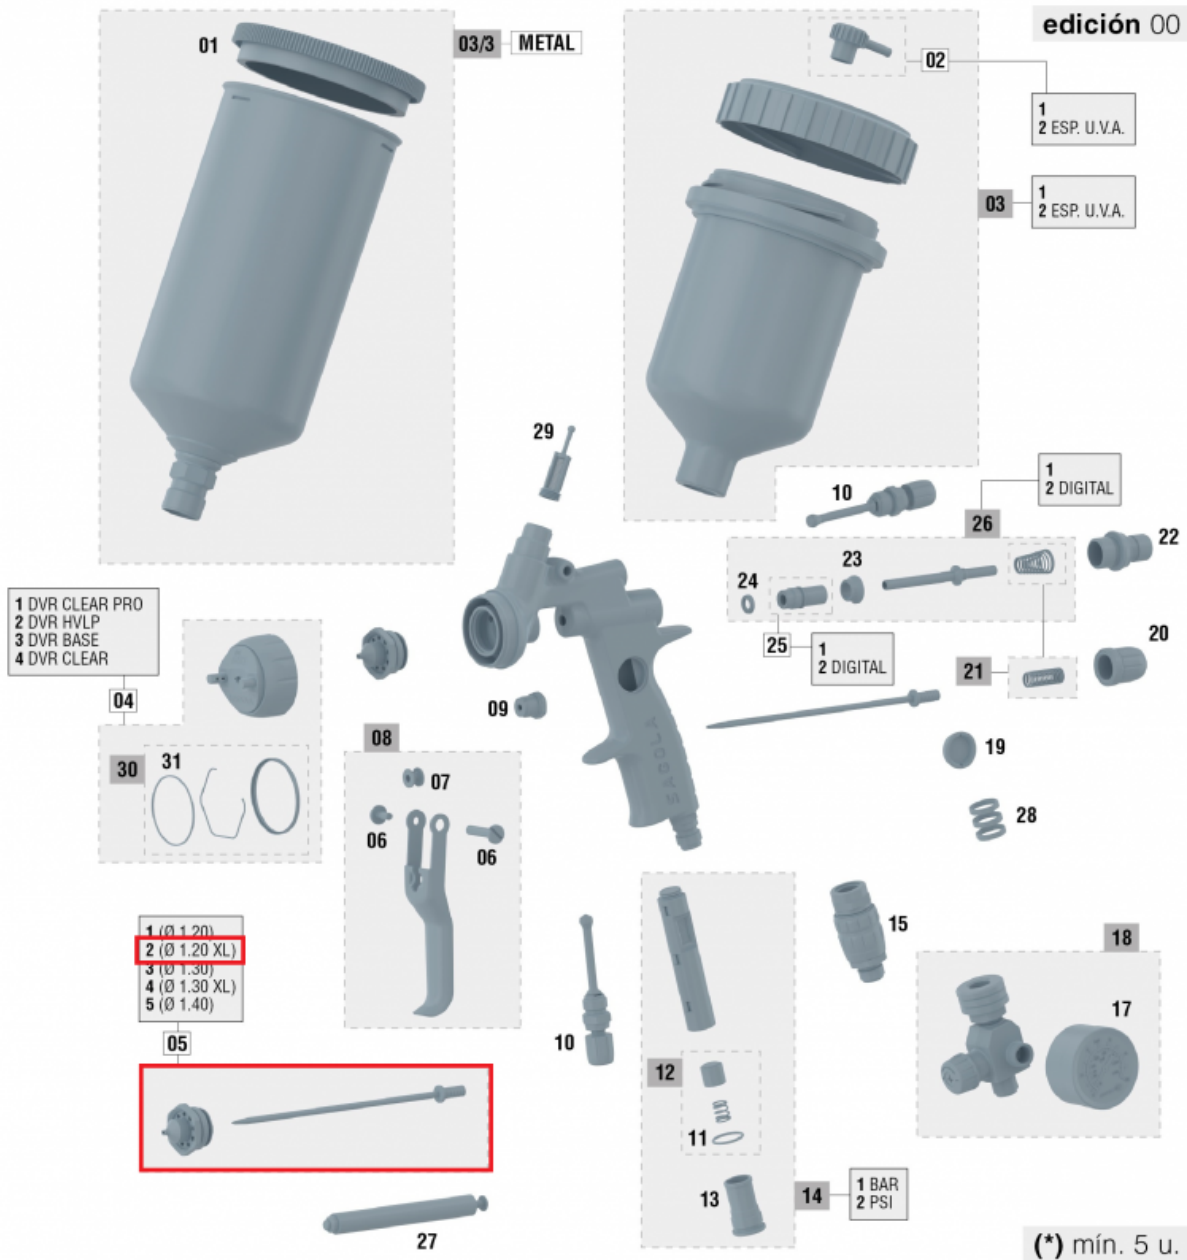

Ремкомплект 1,2XL для фарбопультів Sagola 4600 Xtreme 10011145

Артикул: 10011145

Ціна: **6 183 ГРН**

In stock

Посилання: <https://beruf.com.ua/pdf/dtKgi>

Характеристики

Ремкомплект 1,2XL для фарбопультів Sagola 4600 Xtreme 10011145

Набір змінних сопла та голки діаметром 1,25 мм для фарбопультів Sagola 4600 Xtreme.

Голка і сопло виконані з нержавіючої сталі.

Виробництво: Сагола (Sagola), Іспанія

Nº	Código	Ud	Nº	Código	Ud	Nº	Código	Ud	Nº	Código	Ud	Nº	Código	Ud
01	57111513	1	04/4	56418762	1	09	56411616	1	18	56418020	1	26/1	56418634	1
02/1	55712157	1	05/1	10011137	1	10	56415258	2	19	56410065	1	26/2	56418636	1
02/2	55712170	1	05/2	10011145	1	11	54250985	1	20	56415121	1	27	50210214	1
03/1	56418432	1	05/3	10011138	1	12	56418440	1	21	56418633	1	28	56418635	1
03/2	56418433	1	05/4	10011139	1	13	55710004	1	22	56411624	1	29	56418438	1
03/3	56418505	1	05/5	10011140	1	14/1	56418442	1	23	54110012	1	30	56418677	1
04/1	56418760	1	06	56418631	1	14/2	56418559	1	24	56418441	1	31	56418681	1
04/2	56418761	1	07	51910607	1	15	56418519	1	25/1	57212205	1			
04/3	56418759	1	08	56418632	1	17	54550009	1	25/2	57212223	1			