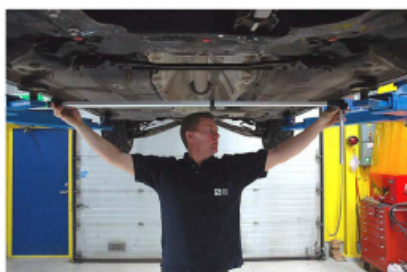

ЗАСТОСУВАННЯ

Контроль рівня транспортного засобу