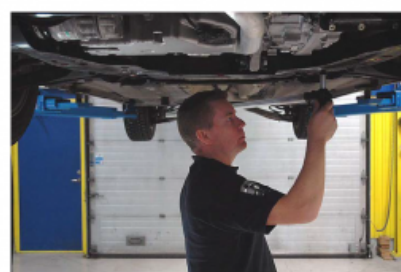

Механічний вимірювальний інструмент останнього покоління BODYMETER дозволяє проводити швидку діагностику всіх типів транспортних засобів, спрощуючи вимірювання під кузовом (довжина, симетрія та перехресна перевірка). Його просте управління дозволяє виконувати вимірювання однією людиною.

ОСОБЛИВОСТІ

- Швидке та легке вимірювання
- Унікальна запатентована самоцентруюча магнітна система кріплення.
- Легкий кронштейн з легко читабельною шкалою вимірювання.
- Дозволяє проводити вільні або порівняльні вимірювання без демонтажу будь-якої частини автомобіля на довжинах від 250 до 2240 мм.

ЗАСТОСУВАННЯ

Контроль рівня транспортного засобу

Порівняльні виміри

Симетрія

ДОДАТКИ (у комплекті)