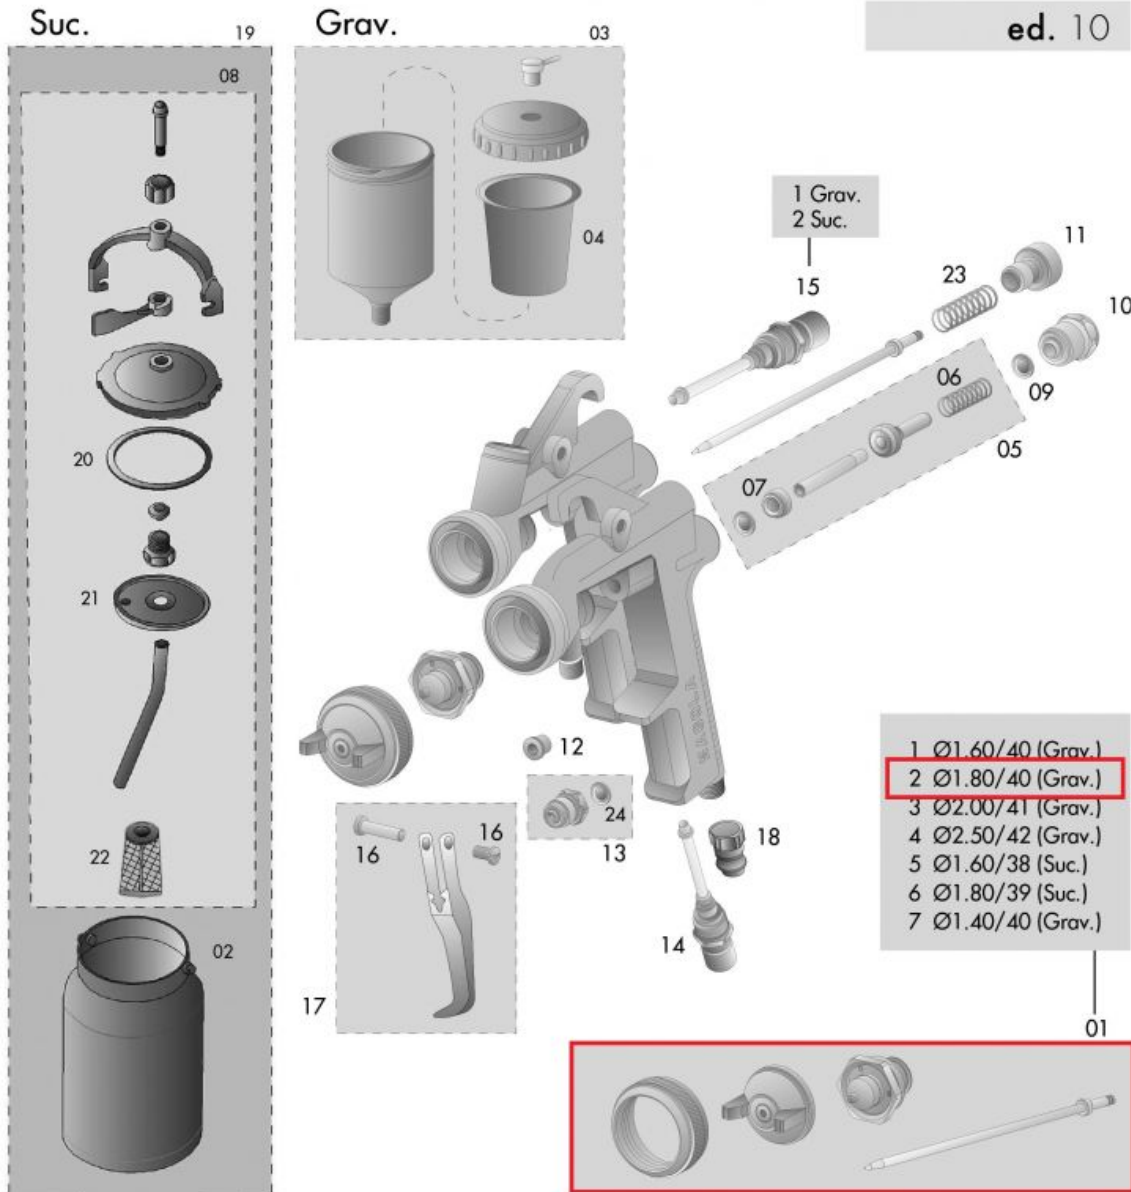

## Повітряна голова CLASSIC LUX 1,8 для фарбопульту SAGOLA 10011371

Артикул: 10011371

Ціна: **4 192 ГРН**

In stock

Посилання: <https://beruf.com.ua/pdf/cpNd3>

### Характеристики

Повітряна голова CLASSIC LUX 1,8 для фарбопульту SAGOLA - 10011371

Комплект для фарбопульту Sagola Classic Lux: повітряна голова, голка, сопло 1,8 мм

- 1 Ø1.60/40 (Grav.)
- 2 Ø1.80/40 (Grav.)
- 3 Ø2.00/41 (Grav.)
- 4 Ø2.50/42 (Grav.)
- 5 Ø1.60/38 (Suc.)
- 6 Ø1.80/39 (Suc.)
- 7 Ø1.40/40 (Grav.)

| Nº   | Cod.     | U. | Nº | Cod.     | U. | Nº   | Cod.     | U. | Nº   | Cod.     | U. | Nº | Cod.     | U. |
|------|----------|----|----|----------|----|------|----------|----|------|----------|----|----|----------|----|
| 01/1 | 10011370 | 1  | 02 | 56412320 | 1  | 09   | 54250932 | 1  | 15/2 | 56415236 | 1  | 22 | 56418014 | 1  |
| 01/2 | 10011371 | 1  | 03 | 56418420 | 1  | 10   | 56418701 | 1  | 16   | 56418429 | 1  | 23 | 54710275 | 1  |
| 01/3 | 10011372 | 1  | 04 | 56418017 | 1  | 11   | 57810378 | 1  | 17   | 56418637 | 1  | 24 | 54210224 | 4  |
| 01/4 | 10011373 | 1  | 05 | 56418715 | 1  | 12   | 51910608 | 1  | 18   | 11020520 | 1  |    |          |    |
| 01/5 | 10011374 | 1  | 06 | 54710414 | 1  | 13   | 56411619 | 1  | 19   | 56418074 | 1  |    |          |    |
| 01/6 | 10011375 | 1  | 07 | 56418494 | 1  | 14   | 56415251 | 1  | 20   | 50810226 | 1  |    |          |    |
| 01/7 | 10011380 | 1  | 08 | 56416402 | 1  | 15/1 | 56415237 | 1  | 21   | 56418013 | 1  |    |          |    |