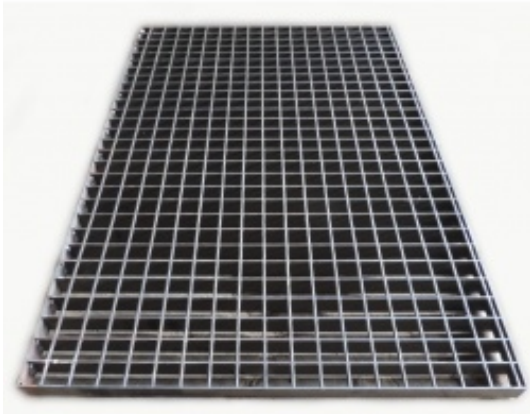

## Зварений решітковий настил

Артикул: 1

Ціна: **9 432 ГРН**

In stock

Посилання: <https://beruf.com.ua/pdf/UP6Ei>

### Характеристики

Підлогові решітки для фарбувально-сушильних камер або для інших цілей.

Розмір однієї решітки 1000 x 730 мм. Висота 30 мм. Витримують навантаження до 680 кг на відбиток 20 x 20 см. Ціна вказана за одну решітку.

Навантажувальна здатність — 680 кг.

Розмір — 1000 x 730 x 30 мм.