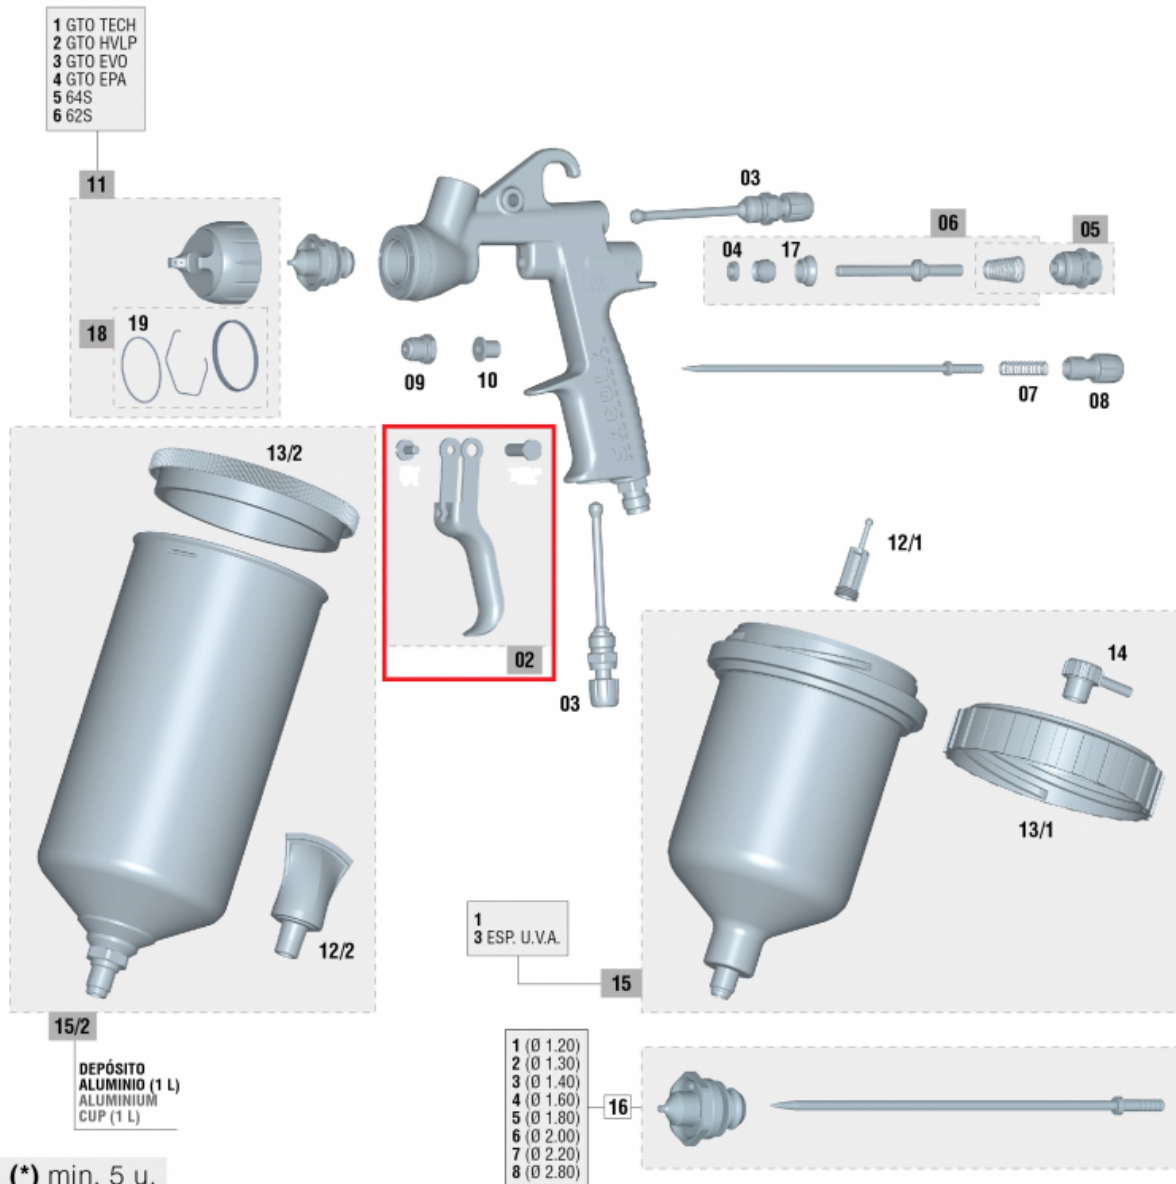

Комплект пусковий на краскопульт Sagola 3300 код 56418637

Артикул: 56418637

Ціна: **3 144 ГРН**

In stock

Посилання: <https://beruf.com.ua/pdf/Njcc5>

Характеристики

????????? ?????????? ?? ?????????????? Sagola 3300 - 56418637

(*) min. 5 u.

Nº	Código	Ud.	Nº	Código	Ud.	Nº	Código	Ud.	Nº	Código	Ud.	Nº	Código	Ud.
01	56418429	1	09	57212211	1	12/1	56418438	1	16/1	10011180	1	17	54110012	1
02	56418637	1	10	51910608	1	12/2	56418003	1	16/2	10011191	1	18	56418679	1
03	56415254	2	11/1	56418551	1	13/1	57111508	1	16/3	10011181	1	19	56418682	1
04	56418494	1	11/2	56418552	1	13/2	57111513	1	16/4	10011182	1			
05	56418701	1	11/3	56418558	1	14	55712157	1	16/5	10011183	1			
06	56418669	1	11/4	56418645	1	15/1	56418085	1	16/6	10011188	1			
07	56410072	1	11/5	56418646	1	15/2	56418082	1	16/7	10011192	5			
08	57810342	1	11/6	56418647	1	15/3	56418433	1	16/8	10011190	1			