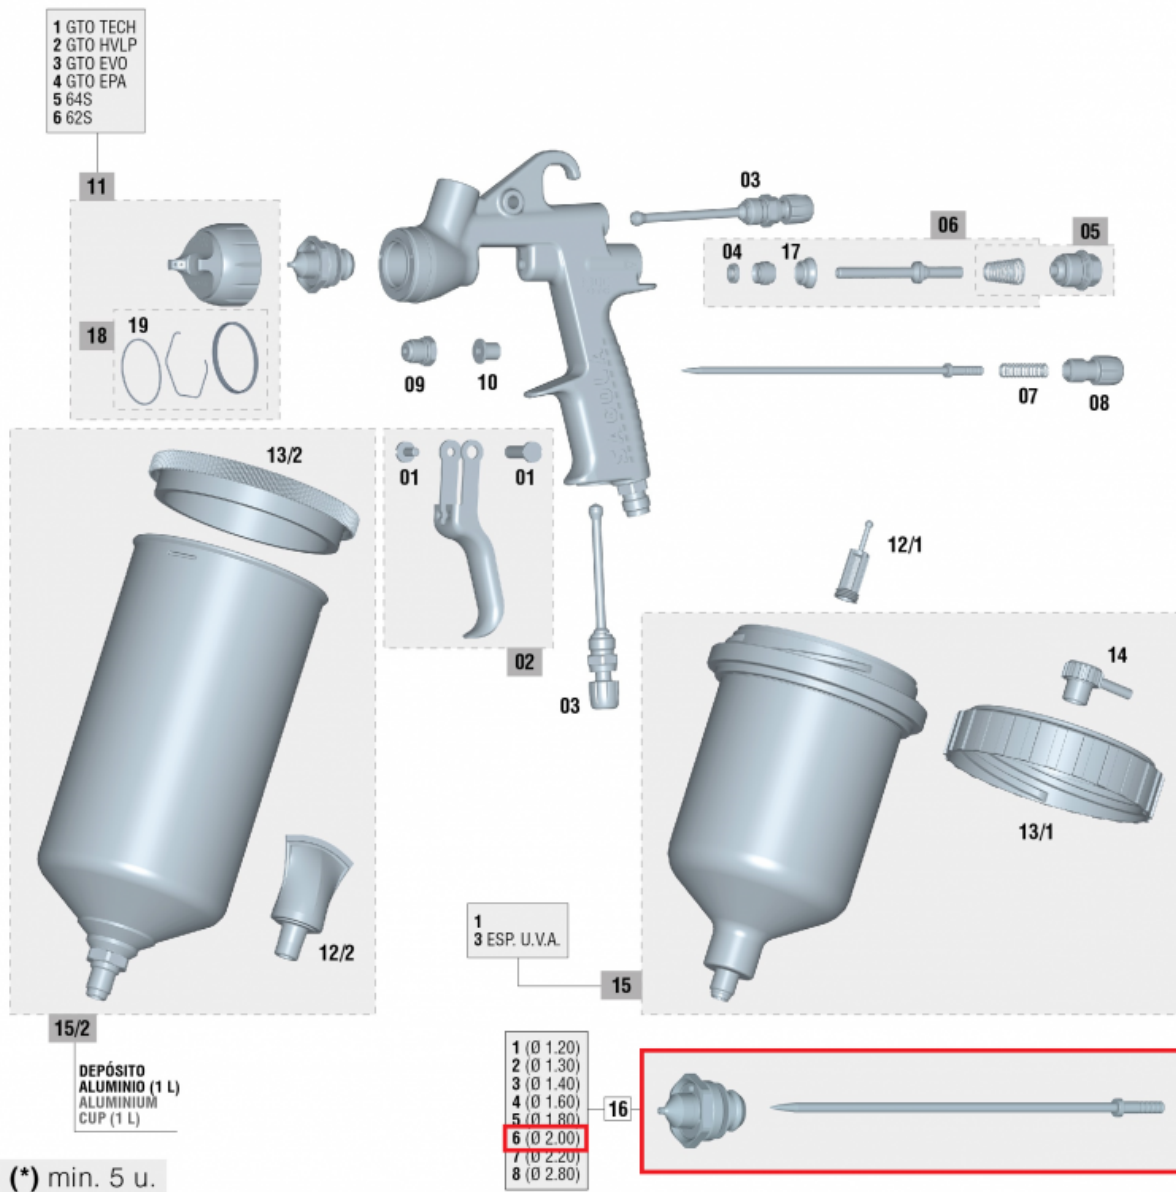

Ремкомплект 2,0 для фарбопультів Sagola 3300 PRO 10011188

Артикул: 1011188

Ціна: **5 345 ГРН**

In stock

Посилання: <https://beruf.com.ua/pdf/LOcvE>

Характеристики

Ремкомплект 2.0 для фарбопультів Sagola 3300 PRO 10011188

Набір змінних сопла та голки діаметром 2.0 мм для фарбопультів Sagola 3300 PRO.

Голка і сопло виконані з нержавіючої сталі.

Виробництво: Сагола (Sagola), Іспанія

(*) min. 5 u.

Nº	Código	Ud.	Nº	Código	Ud.	Nº	Código	Ud.	Nº	Código	Ud.	Nº	Código	Ud.
01	56418429	1	09	57212211	1	12/1	56418438	1	16/1	10011180	1	17	54110012	1
02	56418637	1	10	51910608	1	12/2	56418003	1	16/2	10011191	1	18	56418679	1
03	56415254	2	11/1	56418551	1	13/1	57111508	1	16/3	10011181	1	19	56418682	1
04	56418494	1	11/2	56418552	1	13/2	57111513	1	16/4	10011182	1			
05	56418701	1	11/3	56418558	1	14	55712157	1	16/5	10011183	1			
06	56418669	1	11/4	56418645	1	15/1	56418085	1	16/6	10011188	1			
07	56410072	1	11/5	56418646	1	15/2	56418082	1	16/7	10011192	5			
08	57810342	1	11/6	56418647	1	15/3	56418433	1	16/8	10011190	1			