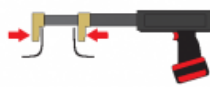

GYS ELECTRO-FORCE - це високопродуктивна система витягування вм'ятин, розроблена для швидкого та ефективного ремонту після зіткнень. Компактний, виготовлений із загартованої сталі та живиться від акумулятора, він поєднує в собі тривалий час роботи з повною мобільністю та зручністю. Три регульовані налаштування зусилля (5T, 7T, 9T) означають, що його можна адаптувати до будь-якого застосування, навіть до найсильніших ударів.

КОНТРОЛЬОВАНА ПОТУЖНІСТЬ ДЛЯ ВСІХ УДАРІВ

- Регульоване зусилля до 9 тонн, з 3 рівнями для точної адаптації до кожного удару.

3 → 9T

2 → 7T

1 → 5T

АВТОНОМНЕ РІШЕННЯ, РОЗРОБЛЕНЕ ДЛЯ МАЙСТЕРІ

- Збільшений час роботи завдяки літій-іонному акумулятору 20 В-4 Ач.
- Здатний виконувати до 20 повних циклів на максимальній потужності (9T) на одному заряді, що забезпечує оптимальну автономність.
- Підключення до акумулятора сумісне з акумуляторами Makita 18 В.
- Вбудований індикатор для легкого контролю рівня заряду акумулятора.

БЕЗПЕКА ТА КОМФОРТ ДЛЯ ВИКОНАННЯ ЩОДЕННИХ ЗАВДАНЬ

- Посилений захисний кожух для поглинання ударів.
- Зручна ручка для щоденного використання.
- Нейтральне положення для надійного та безпечного блокування пристрою, коли він не використовується.

ОДИН ІНСТРУМЕНТ ДЛЯ ВСІХ ВИДІВ РИХТУВАННЯ

Компактний і дуже маневрений, GYS Electro-Force ідеально підходить для роботи у важкодоступних місцях. Він дозволяє проводити швидкий ремонт без обмежень щодо потужності, з наборами аксесуарів для задоволення всіх потреб ремонту після зіткнень:

Застосування

Розтягування

Стиснення

Штовхання

Витягування

Набір аксесуарів (088900)

- 088894 - Поставляється в кейсі з аксесуарами + акумулятор і зарядний пристрій

- 088900 - Механічно оброблений комплект аксесуарів із загартованої сталі.