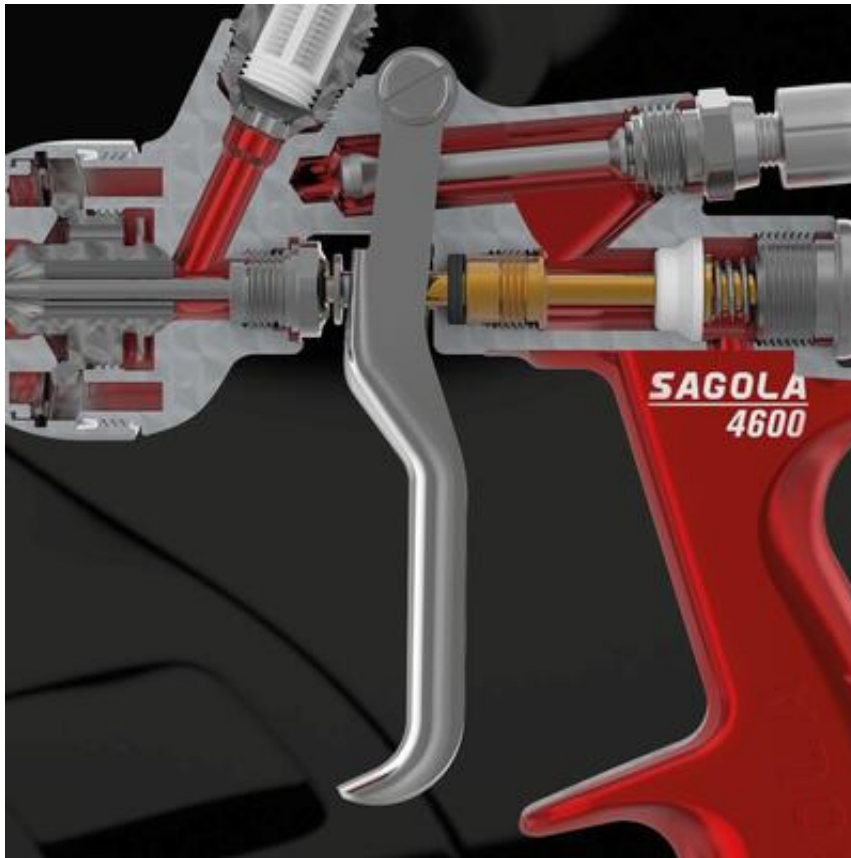

Фарбопульт 4600 1,30 BASE 10142405 SAGOLA

Артикул: 10142405

Ціна: **33 901 ГРН**

In stock

Посилання: <https://beruf.com.ua/pdf/8ZajG>

Характеристики

Фарбопульт 4600 1.30 BASE

10142405 SAGOLA Испания

Застосування; **базове покриття на основі розчинника**

Вага з бачком 675 грам

Витрата повітря головки (2 бар на вході) 290 л/хв.

Муфти для впуску повітря 1/4"

Місткість бачка 650 мл.

Максимальна відстань застосування 15 - 20 см

Технологія «метал-метал» (M2M™):

Завдяки меншій кількості з'єднань і деталей, що зношуються, технологія M2M™ забезпечує простоту обслуговування і низькі витрати з плином часу, забезпечуючи надійність і надійність у будь-якому застосуванні.

Технологія динамічного потоку™ :

Технологія Dynamic Flow (DFT™) використовує навколишнє повітря навколо повітряної головки, даючи змогу фарбопульту Sagola 4600 забезпечувати бездоганне оздоблення навіть за нижчого робочого тиску.