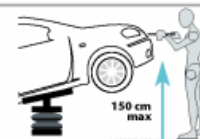

- Домкрат, що відповідає стандарту EN 1494.
- Обмежувач ходу, запобіжний клапан і зворотні клапани в комплекті.

SPOT LIFT Pro підвищує продуктивність, дозволяючи користувачеві працювати в більш зручному положенні. Може запобігти довготривалим травмам спини та колін, уникаючи повторюваної роботи в поганій позі.