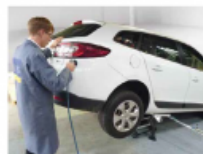

- Домкрат, що відповідає стандарту EN 1494.
- Обмежувач ходу, запобіжний клапан і зворотні клапани в комплекті.

SPOT LIFT Pro підвищує продуктивність, дозволяючи користувачеві працювати в більш зручному положенні. Може запобігти довготривалим травмам спини та колін, уникаючи повторюваної роботи в поганій позі.