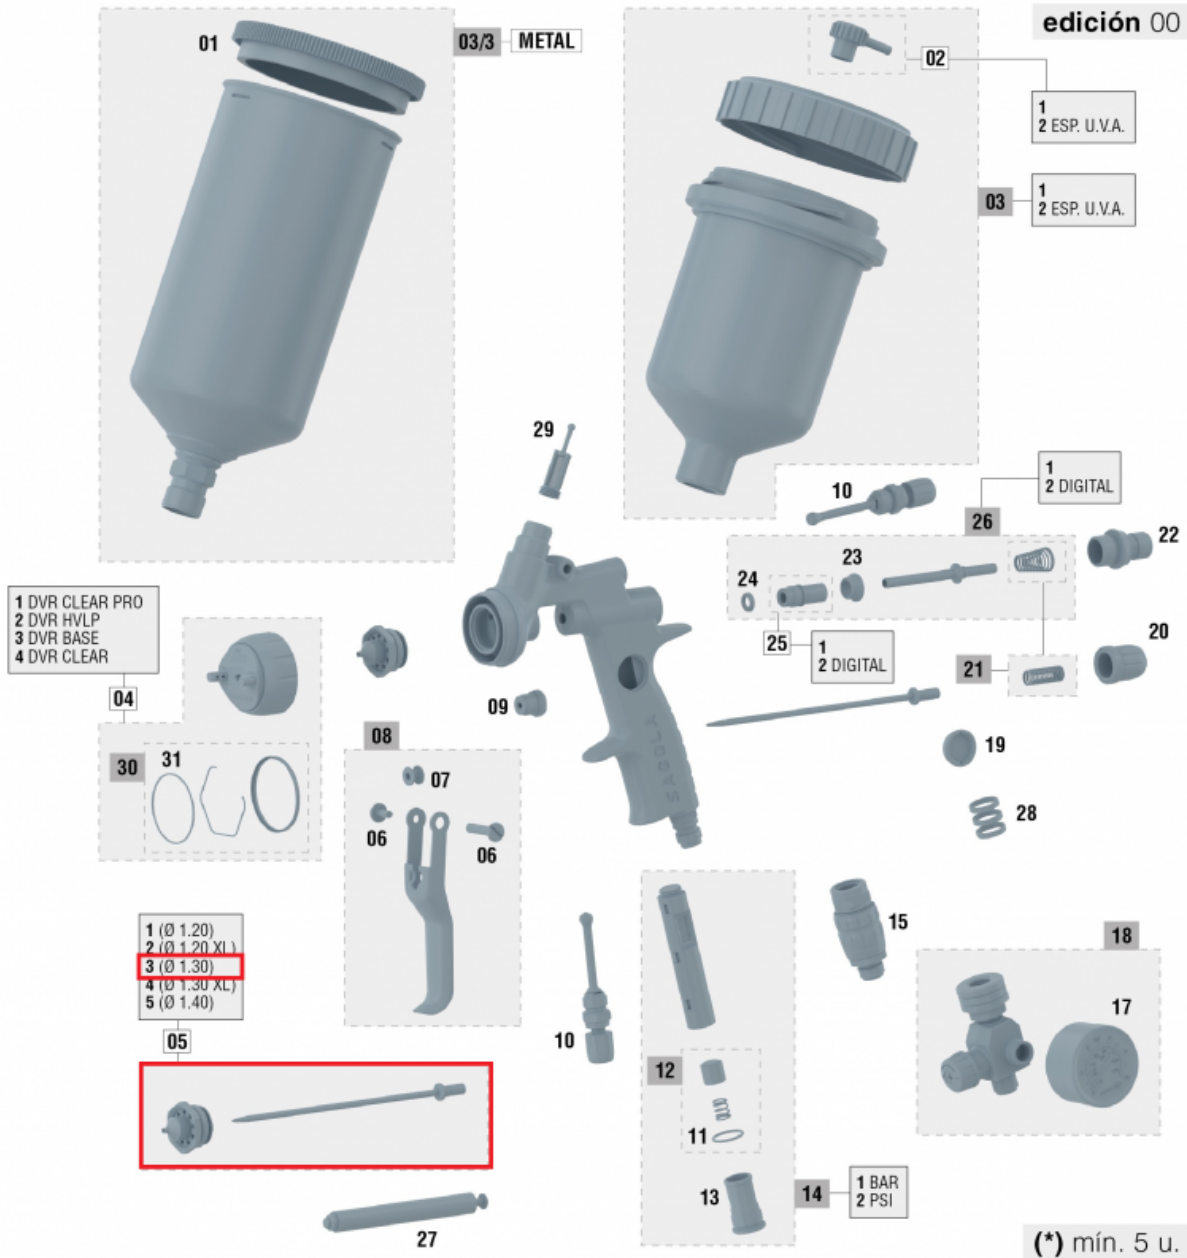

## Ремкомплект 1,3 для фарбопультів Sagola 4600 Xtreme 10011138

Артикул: 10011138

Ціна: **6 183 ГРН**

In stock

Посилання: <https://beruf.com.ua/pdf/71RBS>

### Характеристики

Ремкомплект 1,3 для фарбопультів Sagola 4600 Xtreme 10011138

Набір змінних сопла та голки діаметром 1,3 мм для фарбопультів Sagola 4600 Xtreme.

Голка і сопло виконані з нержавіючої сталі.

Виробництво: Сагола (Sagola), Іспанія

Nº	Código	Ud	Nº	Código	Ud	Nº	Código	Ud	Nº	Código	Ud	Nº	Código	Ud
01	57111513	1	04/4	56418762	1	09	56411616	1	18	56418020	1	26/1	56418634	1
02/1	55712157	1	05/1	10011137	1	10	56415258	2	19	56410065	1	26/2	56418636	1
02/2	55712170	1	05/2	10011145	1	11	54250985	1	20	56415121	1	27	50210214	1
03/1	56418432	1	05/3	10011138	1	12	56418440	1	21	56418633	1	28	56418635	1
03/2	56418433	1	05/4	10011139	1	13	55710004	1	22	56411624	1	29	56418438	1
03/3	56418505	1	05/5	10011140	1	14/1	56418442	1	23	54110012	1	30	56418677	1
04/1	56418760	1	06	56418631	1	14/2	56418559	1	24	56418441	1	31	56418681	1
04/2	56418761	1	07	51910607	1	15	56418519	1	25/1	57212205	1			
04/3	56418759	1	08	56418632	1	17	54550009	1	25/2	57212223	1			