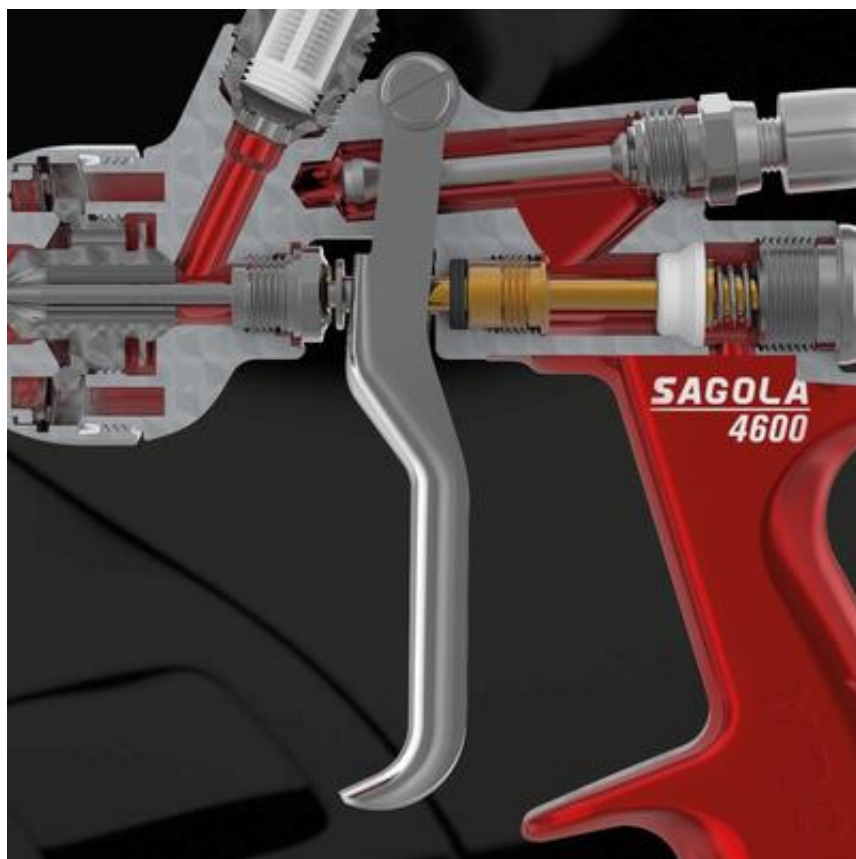

Фарбопульт 4600 1,20XL BASE 10142413 SAGOLA

Артикул: 10142413

Ціна: **33 901 ГРН**

In stock

Посилання: <https://beruf.com.ua/pdf/7d3xi>

Характеристики

Фарбопульт 4600 1.20XL BASE

10142413 SAGOLA Испания

Застосування; ***ідеально підходить як для базових покриттів на водній основі, так і для базових покриттів на основі розчинника***

Цей провідний розпилювач забезпечує виключно рівне та однорідне покриття фарбою, ідеально підходить для складних базових кольорів, включаючи металики, срібло та перламутри. Він ефективно усуває типові проблеми фарбування, такі як тіні, точкові покриття та смуги.

Вага з бачком 675 грам

Витрата повітря головки (2 бар на вході) 290 л/хв.

Муфти для впуску повітря 1/4"

Місткість бачка 650 мл.

Максимальна відстань застосування 15 - 20 см

Технологія «метал-метал» (M2M™):

Технологія динамічного потоку™ :

Технологія Dynamic Flow (DFT™) використовує навколишнє повітря навколо повітряної

голівки, даючи змогу фарбопульту Sagola 4600 забезпечувати бездоганне оздоблення навіть за нижчого робочого тиску.