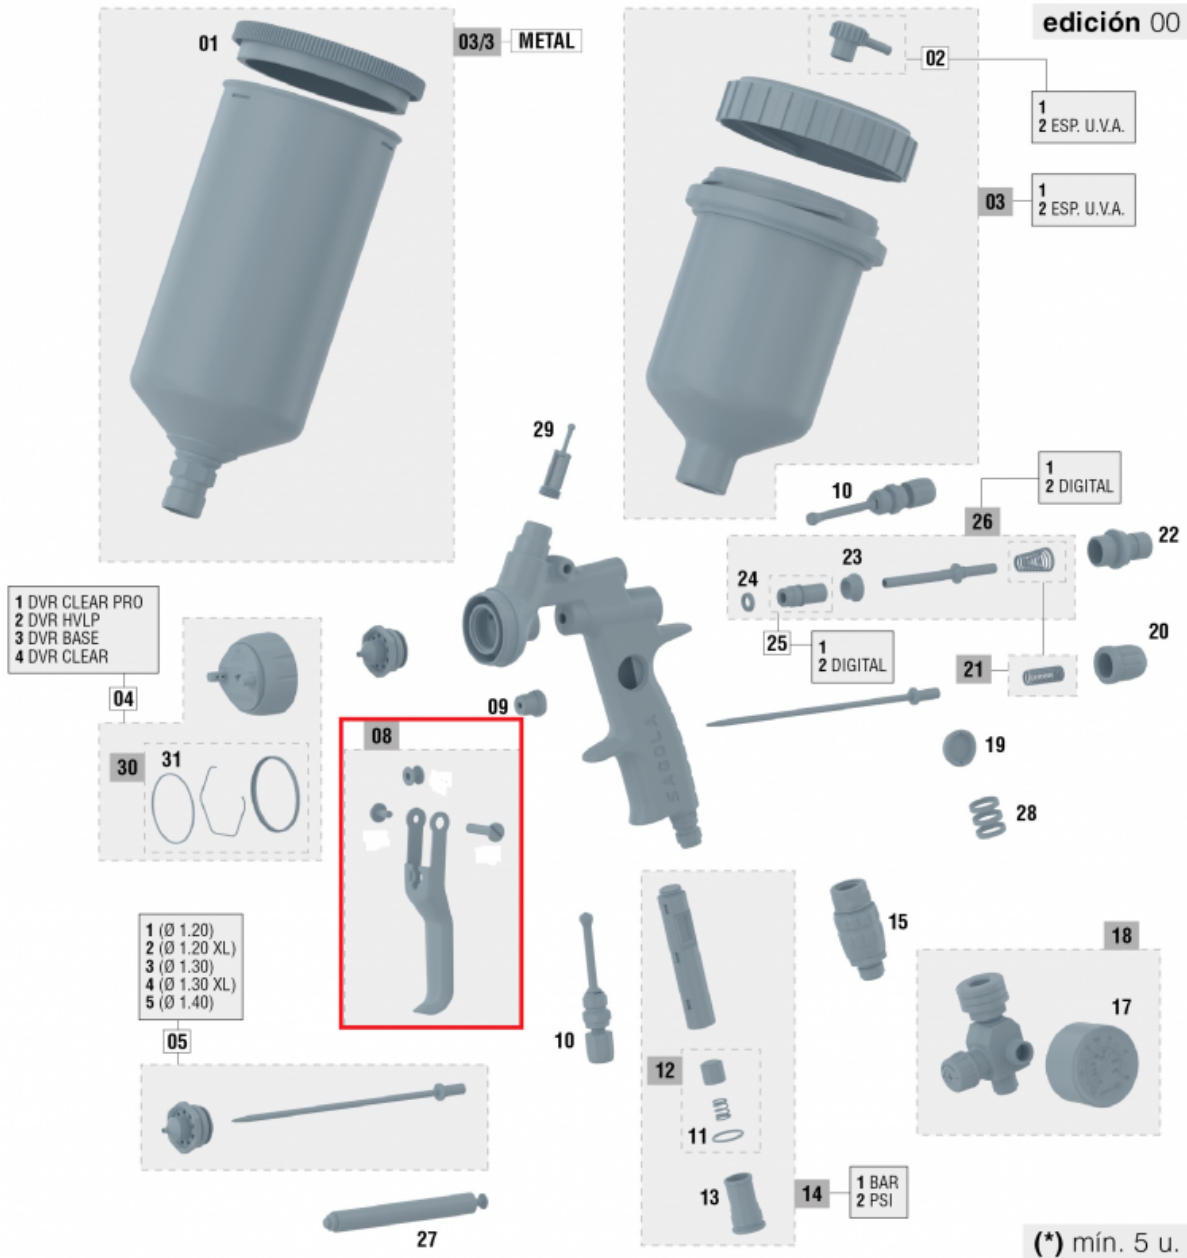

Комплект пусковий на краскопульт Sagola 4600 XTREME 56418632

Артикул: 56418632

Ціна: **3 144 ГРН**

In stock

Посилання: <https://beruf.com.ua/pdf/5B8K0>

Характеристики

Комплект пусковий на краскопульт Sagola 4600 XTREME - 56418632

N°	Código	Ud	N°	Código	Ud	N°	Código	Ud	N°	Código	Ud	N°	Código	Ud
01	57111513	1	04/4	56418762	1	09	56411616	1	18	56418020	1	26/1	56418634	1
02/1	55712157	1	05/1	10011137	1	10	56415258	2	19	56410065	1	26/2	56418636	1
02/2	55712170	1	05/2	10011145	1	11	54250985	1	20	56415121	1	27	50210214	1
03/1	56418432	1	05/3	10011138	1	12	56418440	1	21	56418633	1	28	56418635	1
03/2	56418433	1	05/4	10011139	1	13	55710004	1	22	56411624	1	29	56418438	1
03/3	56418505	1	05/5	10011140	1	14/1	56418442	1	23	54110012	1	30	56418677	1
04/1	56418760	1	06	56418631	1	14/2	56418559	1	24	56418441	1	31	56418681	1
04/2	56418761	1	07	51910607	1	15	56418519	1	25/1	57212205	1			
04/3	56418759	1	08	56418632	1	17	54550009	1	25/2	57212223	1			