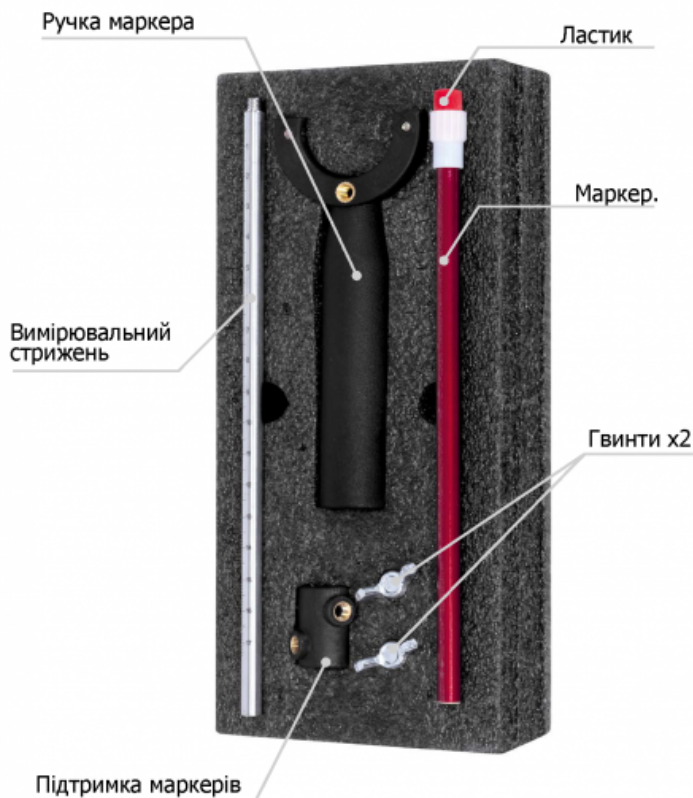

Кузовний маркер Line Tracer дає вам можливість відтворити оригінальні вигини та контури автомобіля. Плавна дія маркера забезпечує відмінну точність і акуратність в будь-який час, незалежно від розміру ураженої ділянки.

ВИКОРИСТАННЯ

- Точне промальовування ліній автомобіля;
- Інструмент можна налаштувати так, щоб він найкраще підходив до поверхні, яка обробляється;
- Проведіть маркером по панелі, щоб промальовувати контури транспортного засобу.

ЕРГОНОМІЧНИЙ

- Нековзна ручка;
- Розсувний ролик;
- Висувний маркер до 150 мм.

У ВАРТІСТЬ ВКЛЮЧЕНО