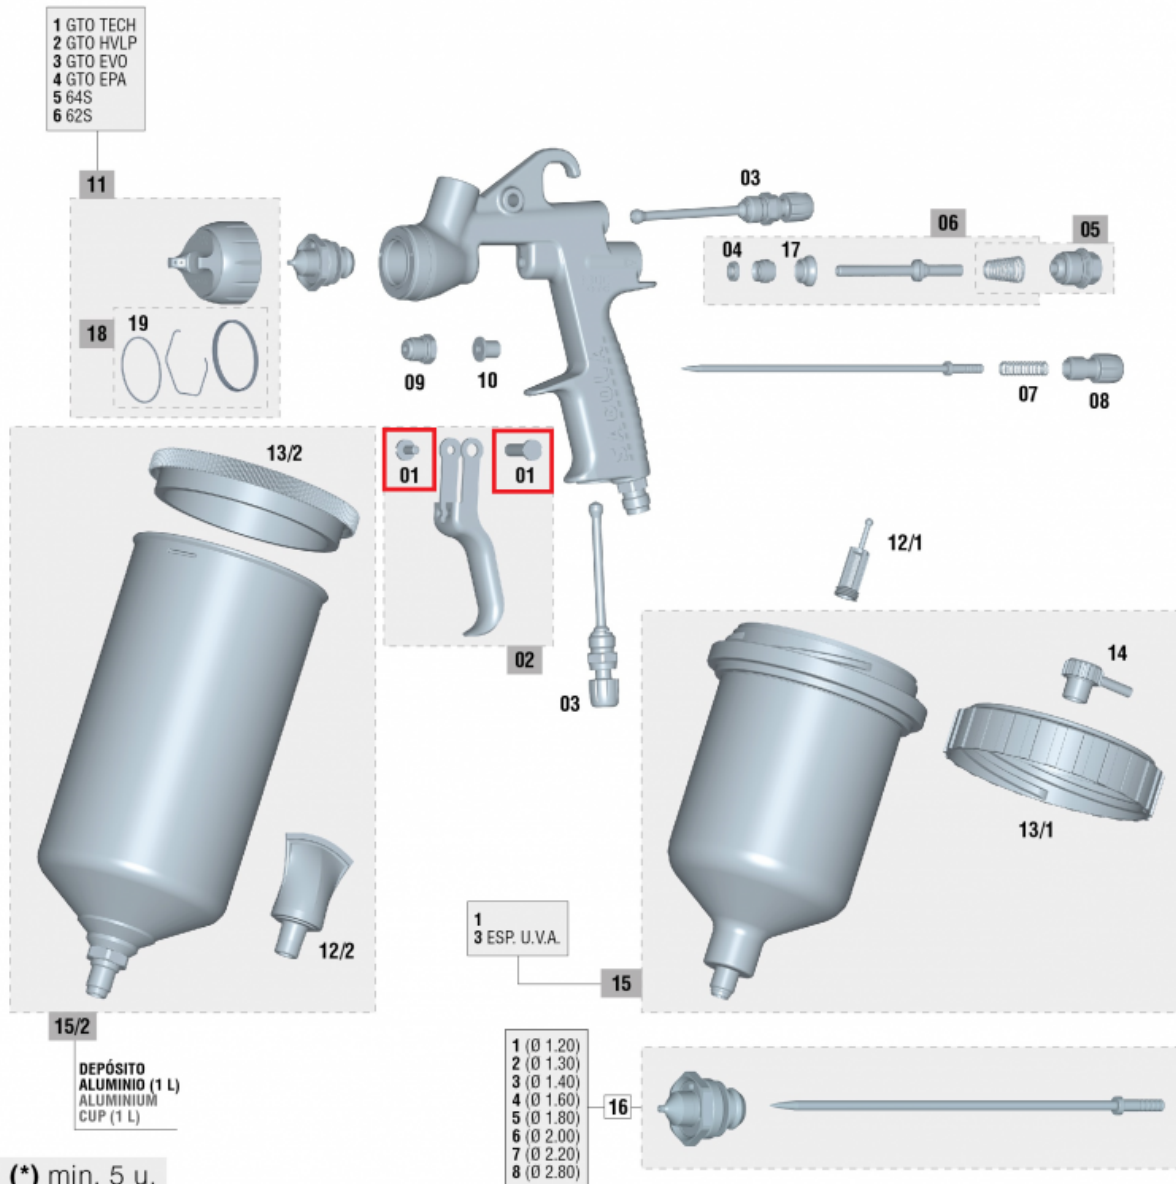

## Комплект кріплення на пусковий крючок Sagola 3300 - 56418429

Артикул: 56418429

Ціна: **1 048 ГРН**

In stock

Посилання: <https://beruf.com.ua/pdf/2JoDe>

### Характеристики

Комплект кріплення на пусковий крючок Sagola 3300 - 56418429

(\*) min. 5 u.

Nº	Código	Ud.	Nº	Código	Ud.	Nº	Código	Ud.	Nº	Código	Ud.	Nº	Código	Ud.
01	56418429	1	09	57212211	1	12/1	56418438	1	16/1	10011180	1	17	54110012	1
02	56418637	1	10	51910608	1	12/2	56418003	1	16/2	10011191	1	18	56418679	1
03	56415254	2	11/1	56418551	1	13/1	57111508	1	16/3	10011181	1	19	56418682	1
04	56418494	1	11/2	56418552	1	13/2	57111513	1	16/4	10011182	1			
05	56418701	1	11/3	56418558	1	14	55712157	1	16/5	10011183	1			
06	56418669	1	11/4	56418645	1	15/1	56418085	1	16/6	10011188	1			
07	56410072	1	11/5	56418646	1	15/2	56418082	1	16/7	10011192	5			
08	57810342	1	11/6	56418647	1	15/3	56418433	1	16/8	10011190	1			